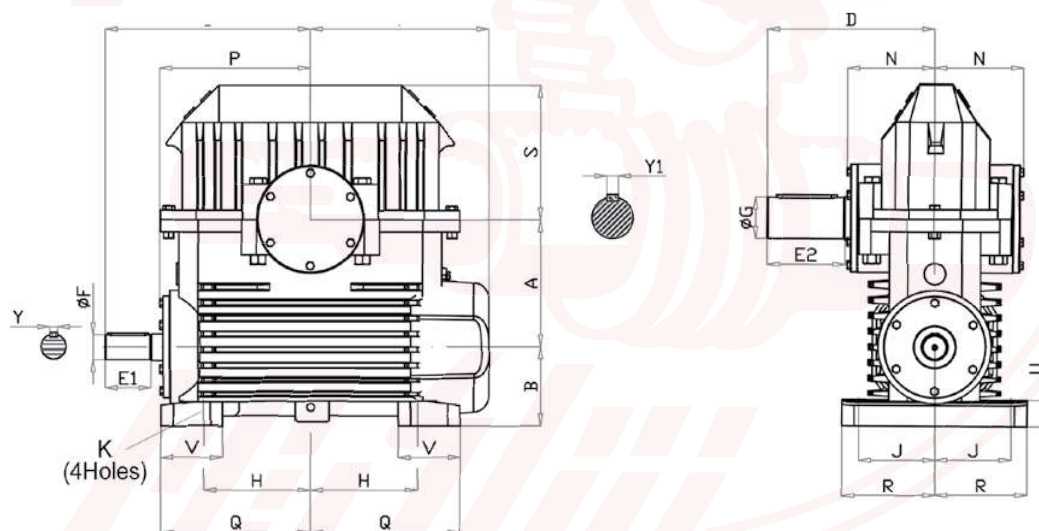

مشخصات گیربکس‌های حلزونی  
سری VFH

● CHARACTERISTICS OF VFH  
SERIES WORM GEARBOXES

$n_1=1400$

	i	HP <sub>1</sub>	KW <sub>1</sub>	M <sub>2</sub> daNm	n <sub>2</sub>
VFH310	7	178	132.7	602	200
	10	146	108.8	698	140
	15	103	76.8	733	93
	20	107	79.8	1002	70
	25	84.2	62.8	964	56
	30	76.9	57.3	1036	47
	40	47.9	35.7	828	35
	50	50.9	37.9	1060	28
	60	46.2	34.4	1128	23
	70	33.8	25.2	939	20
	80	31.6	23.6	1094	17.5
	100	30.4	22.7	1285	14

اندازه‌های کلی  
گیربکس‌های حلزونی سری VFH

● OVERALL DIMENSIONS OF  
VFH SERIES WORM GEARBOXES

VFH310	A	310	N	212
	B	193	P	365.5
	C	498	Q	360
	D	410	R	225
	E1	111	S	325
	E2	190	T	435
	F	60	U	60
	G	100	V	150
	H	260	Y	18
	J	185	Y1	28
	K	35		